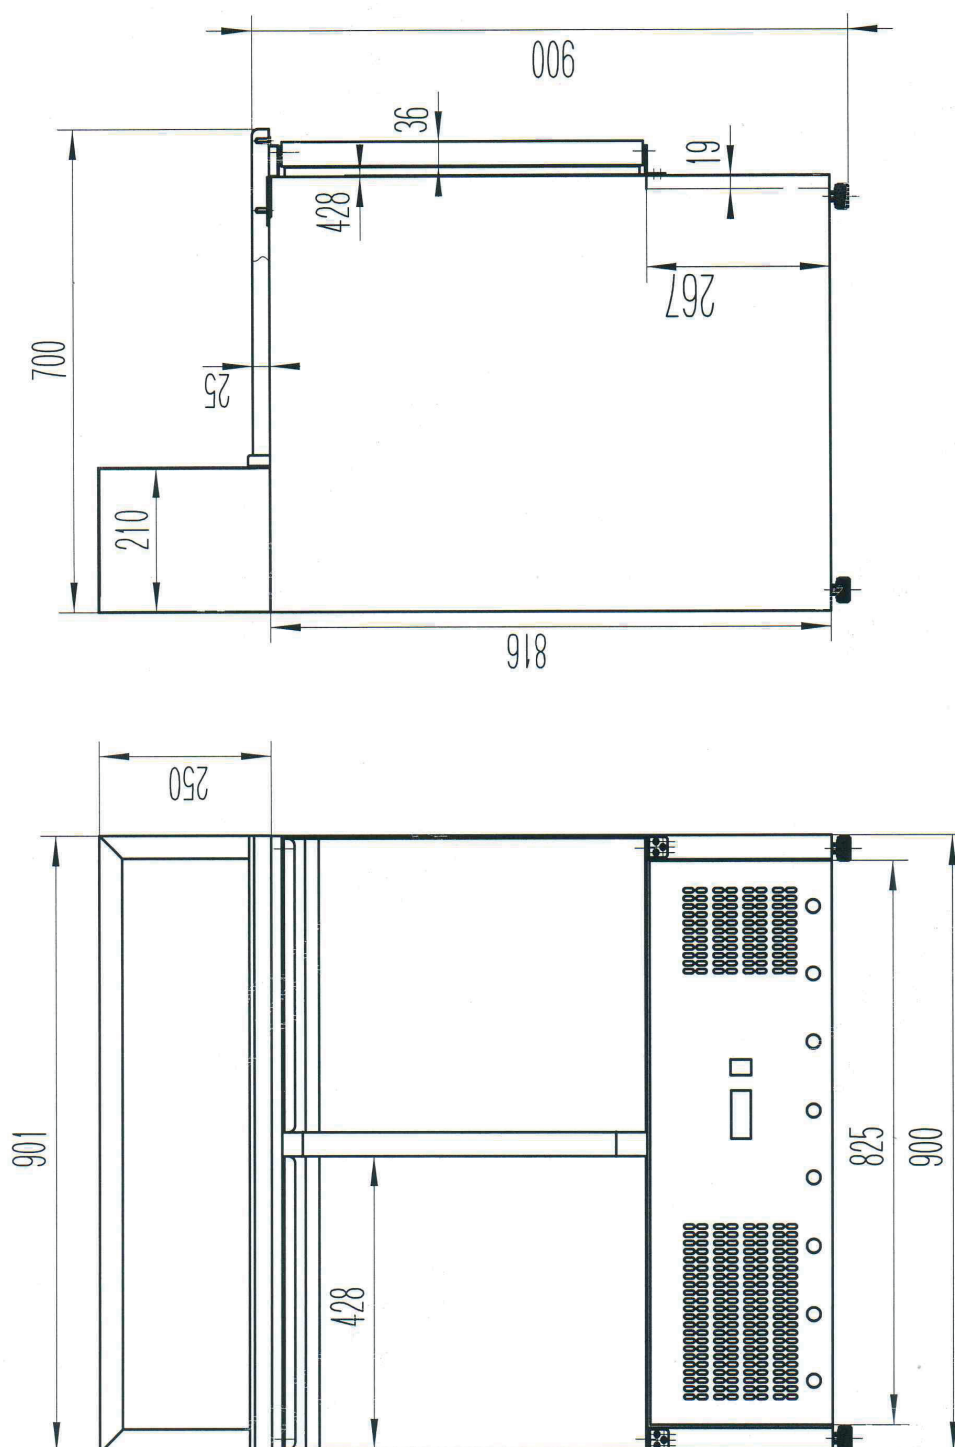

Stůl chladicí pizza 2D salátový

Model	Sap kód	00013338
MP 902	Skupina artiklů	Stoly chladicí a mrazicí

- Materiál: Nerez
- Velikost GN / EN zařízení [mm]: 2xGN 1/1, 5x GN 1/6
- Počet GN / EN zařízení: 2
- Počet dveří: 2
- Minimální teplota zařízení [°C]: 2
- Maximální teplota zařízení [°C]: 8
- Max. teplota okolí [°C]: 43
- Tloušťka izolace [mm]: 35
- Agregát: Dole
- Automatické odmrazování: Ano

Technický list

Technický výkres

Stůl chladicí pizza 2D salátový

Model

Sap kód

00013338

MP 902

Skupina artiklů

Stoly chladicí a mrazicí

Stůl chladicí pizza 2D salátový

Model	Sap kód	00013338
MP 902	Skupina artiklů	Stoly chladicí a mrazicí

1. Sap kód:

00013338

2. Šířka netto [mm]:

900

3. Hloubka netto [mm]:

700

4. Výška netto [mm]:

1100

5. Hmotnost netto [kg]:

104.00

6. Šířka brutto [mm]:

970

7. Hloubka brutto [mm]: